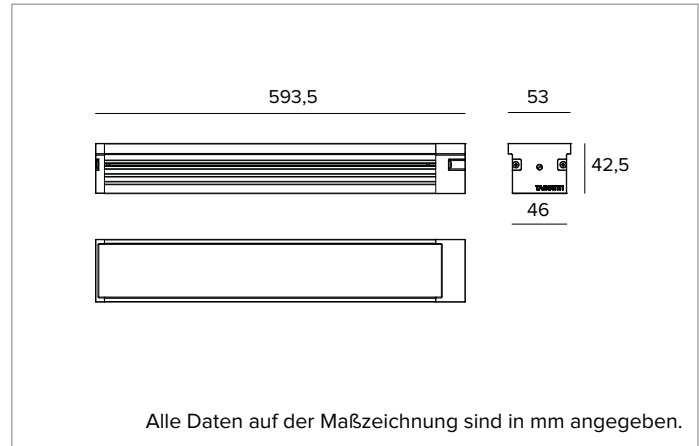

1E4314 | JEDI COMPACT Outdoor RGBW Strahler

Linearer ausrichtbarer LED-Einbaustrahler für RGBW-LEDs

Die fotometrischen Werte der Leuchte sind auf den folgenden Seiten aufgeführt

Alle Daten auf der Maßzeichnung sind in mm angegeben.